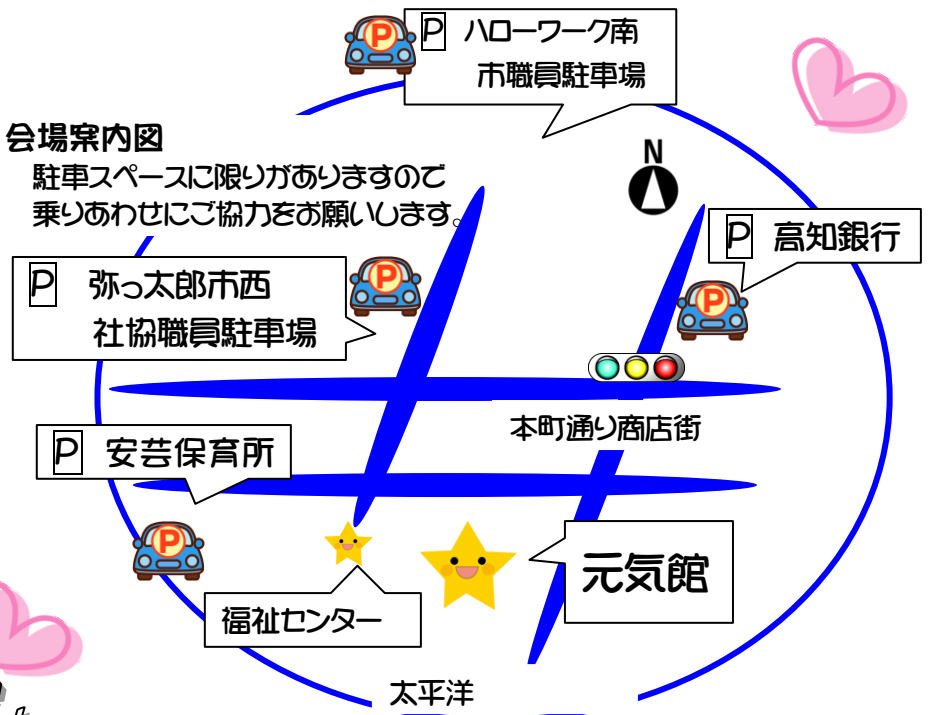

あき・元気フェスタ! 福祉ふれあいバザー!

きずな
ココろ  つながる

10月30日 日曜日

あさ **9**時から ひる **1**時まで

会場:安芸市健康ふれあいセンター「元気館」

スタンプラリー・ダーツコーナー

各コーナーのスタンプを集めてダーツに挑戦
お米・安芸の特産品など豪華商品をGETしよう!!

すこやかコーナー

健康に関する情報満載

脱メタボ(栄養バランスチェック)・骨密度測定
エクササイズ紹介・歯科健診・絵本の紹介
読み聞かせ・手作りおもちゃ
子育て相談・ベビーマッサージ

たべものコーナー

安芸だばさん市場出張販売

ゆずジュース・コロッケ・おからドーナツ

あき米っ粉クラブ

米粉パン・ピザなど

安芸市施設園芸品消費拡大委員会

ナスのお好み焼き

安芸おじゃ娘

ちりめん佃煮・海産物

往年世代食育の会

じゃが芋のライスポーク他

JAF土佐あき女性部安芸支部

初登場! なすの國あき田舎風肉まん「なすっこ」

会場案内図

駐車スペースに限りがありますので
乗りあわせにご協力をお願いします。

げんきステージ

- 9:00 オープニングセレモニー**
県立安芸中高等学校のみなさん
演奏! 吹奏楽部 書道パフォーマンス! 書道部
- 10:00 防犯劇「防犯特捜マモイマン」**
安芸警察署
- 10:35 みんなで一緒にエクササイズ**
つくし会(生活習慣病予防サークル)のみなさん
- 10:55 一日3食バランスのとれた食事を楽しみ、
生活リズムを整え、健康的な生活を過ごしましょう**
安芸市食生活改善推進協議会のみなさん
- 11:15 救急法寸劇「龍馬を救った男たち」**
安芸消防署
- 12:00 みんなでショータイム**
東陣のみなさん
ふれあい広場「ピッコロ」のみなさん
安芸保育園児のみなさん
ホップあきのみなさん
安芸の元気体操のみなさん
染井保育園児のみなさん
- 13:00 終了**