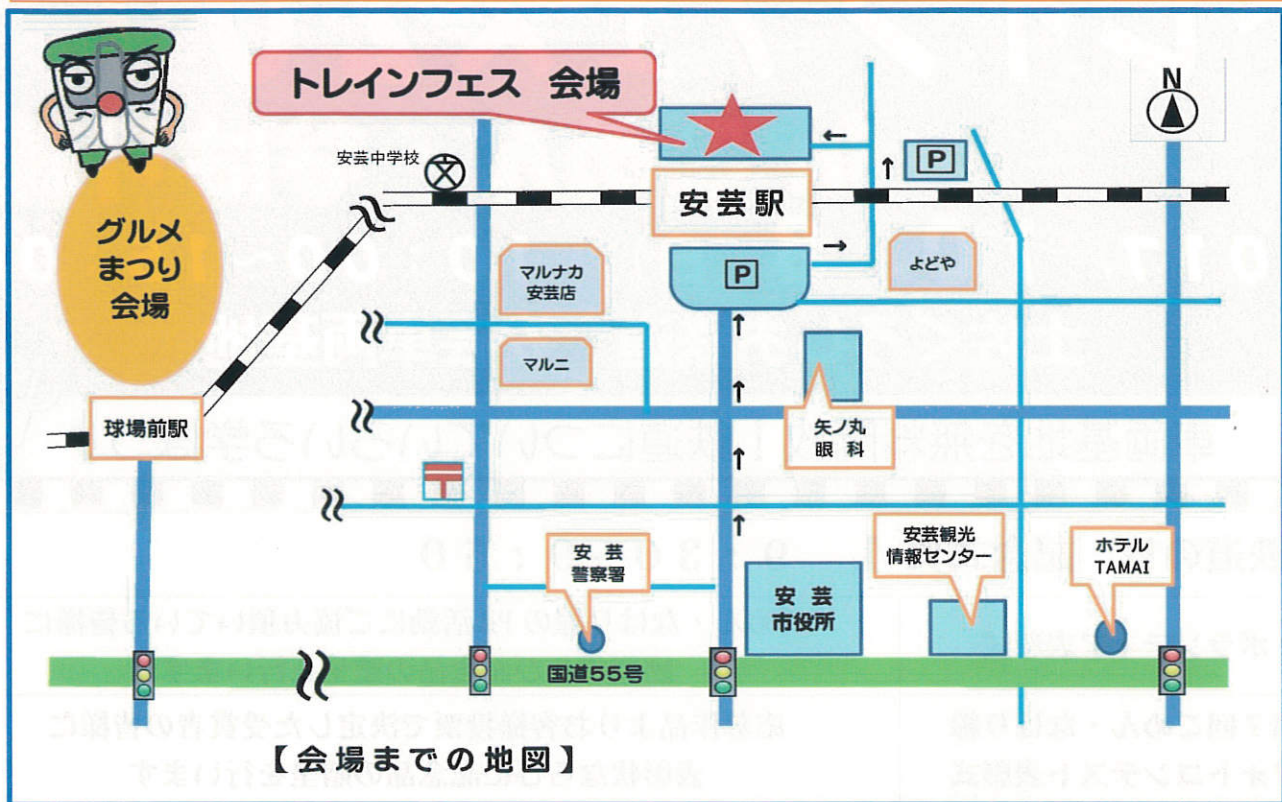

「鉄道の日」記念イベント

トレインフェス2017

in ごめん・なはり線

2017. 10. 8 (日) 10:00~15:00

土佐くろしお鉄道 安芸車両基地

車両基地を無料開放！鉄道についていろいろ学ぼう♪

【 鉄道の日 記念式典 】 9:30~9:50

| | |
|------------------------|---|
| ボランティア表彰式 | ごめん・なはり線のPR活動にご協力頂いている皆様に感謝状及び記念品の贈呈を行います |
| 第7回ごめん・なはり線フォトコンテスト表彰式 | 応募作品よりお客様投票で決定した受賞者の皆様に表彰状ならびに記念品の贈呈を行います |

【 トレインフェスイベント 】 10:00~15:00

| | | | |
|--------------------------|----------------------------|---|---|
| 車両連結&解放 | 10:10~10:25 | 車両同士をつないで放す作業を 目の前で見てみよう!! |  |
| 軌道モーターカー 乗車体験 | 10:00~11:45 | 線路整備を行う車両に乗ってみよう! | |
| レールスター 乗車体験 | 13:00~15:00 | 緊急時(台風や地震)の後、線路点検を 行う2人乗りの車両に乗ってみよう | |
| ・車両説明 ・床下見学 ・洗車体験 | 10:30~11:00 13:15~14:00 | 普段は見るできない車両の裏側 を整備係と一緒に見学・体験しよう!! |  |
| ごめん・なはり線クイズ キャラクタービンゴ | 12:10~12:30 | ごめん・なはり線の秘密を教えます。 キャラクターの名前全部わかるかな!? |  |
| キャラクターショー | 14:00~14:20 | かわいいキャラクターのショーを お楽しみ下さい |  |
| 列車工房 | 10:00~15:00 | オープンデッキ車を作ろう!! |  |
| ちびっこひろば | | 輪なげ・かき氷・ポップコーンなど 無料でお楽しみ下さい。 | |
| 鉄道グッズ販売 | | 遺失傘の販売やレアな鉄道グッズを 販売いたします。 | |

※内容・時間は、都合により変更になる場合がありますので、あらかじめご了承ください。

会場までは、便利なごめん・なはり線をご利用ください。

10/8(日)〈臨時〉 後免駅 9:08→のいち駅 9:17→安芸駅 9:48

【お問い合わせ】 土佐くろしお鉄道株式会社

安芸総合事務所 TEL: 0887-34-8805(平日 9~17時)

安芸駅 TEL: 0887-34-8800(上記時間外,土日祝日)

【鉄道の日記念 特別列車】

オープンデッキ車の車内がおしゃれなカフェへと大変身!?
海を眺めながら、甘~いケーキとお酒に酔いしれてください!

Sweet Sweets Train

2017. 10. 7 (土) 高知駅 9:50 集合
3,000円 (運賃、飲食代、保険料を含む)

ごめん・なはり線友の会会員 2,000円

20歳以上のペア15組(30名)を募集

申込受付: 9. 27まで