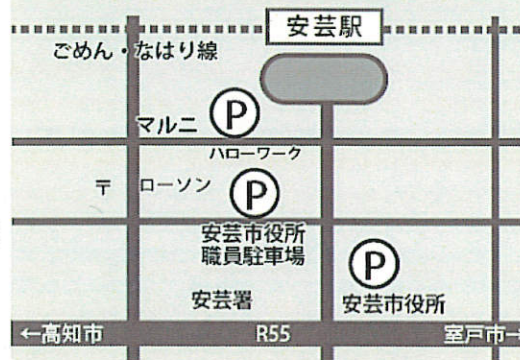

◎ イベント会場 MAP ◎

※安芸市役所駐車場、職員駐車場をご利用ください。