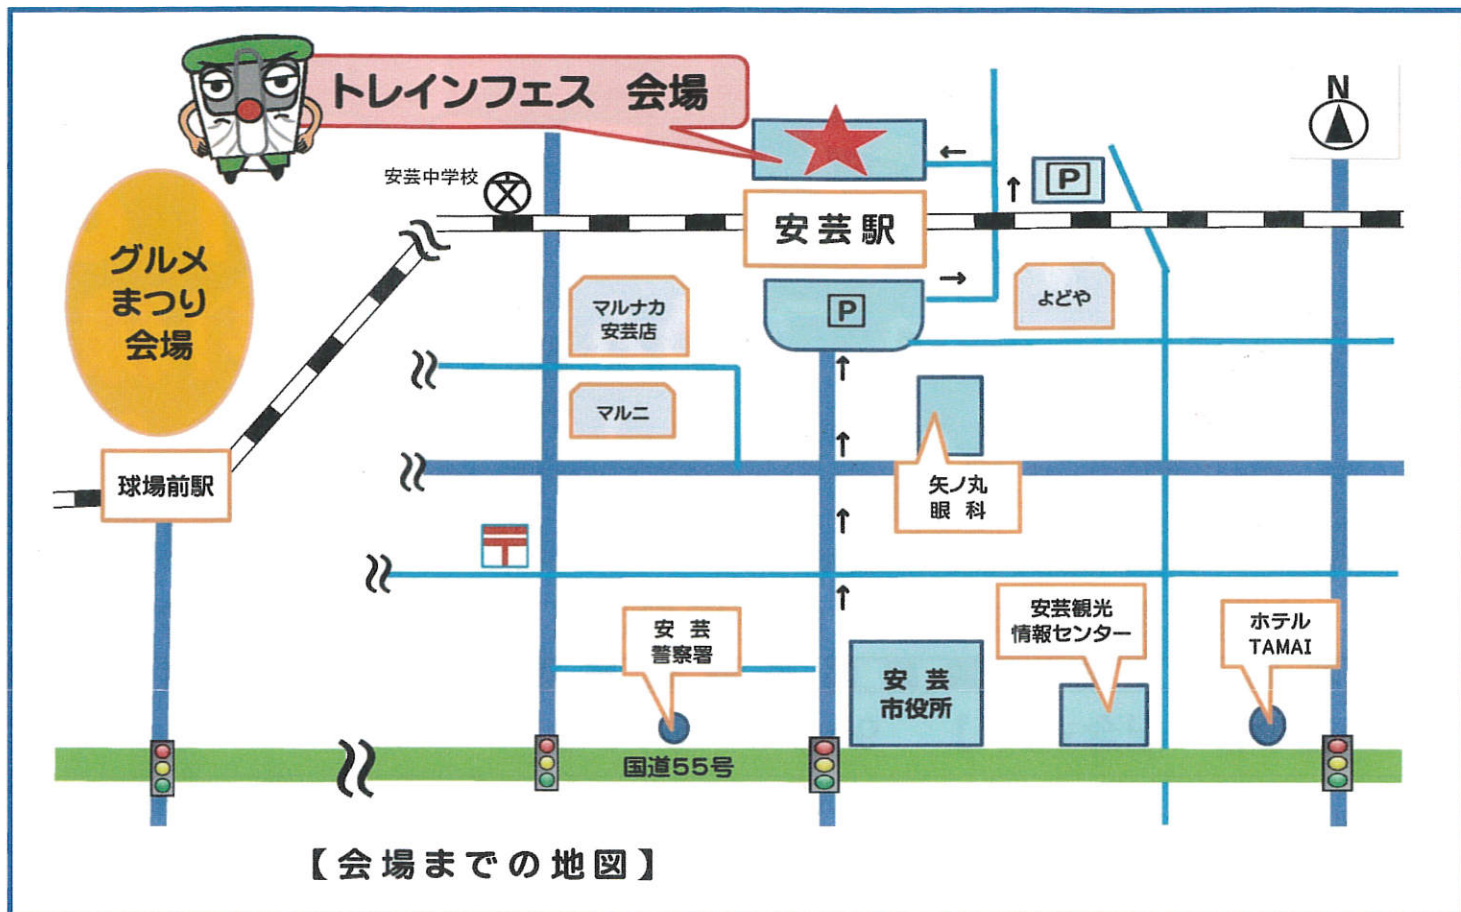

「鉄道の日」記念イベント

トレインフェス2018

in ごめん・なはり線

2018. 10. 7 (日) 10:00~15:00

土佐くろしお鉄道 安芸車両基地

車両基地を無料開放！鉄道についていろいろ学ぼう♪

【 鉄道の日 記念式典 】 9:30~9:50

ボランティア表彰式	ごめん・なはり線のPR活動にご協力頂いている皆様に感謝状及び記念品の贈呈を行います
第8回ごめん・なはり線フォトコンテスト表彰式	応募作品よりお客様投票で決定した受賞者の皆様に表彰状ならびに記念品の贈呈を行います

【 トレインフェスイベント 】 10:00 ~ 15:00

車両連結&解放	10:10~10:25	車両同士をつないで放す作業を目の前で見よう!!	
軌道モーターカー乗車体験	10:00~11:45	線路整備を行う車両に乗ってみよう!	
レールスター乗車体験	13:00~15:00	緊急時(台風や地震)の後、線路点検を行う2人乗りの車両に乗ってみよう	
<ul style="list-style-type: none"> •車両説明 •床下見学 •洗車体験 	10:30~11:00 13:15~13:45	普段は見る事ができない車両の裏側を整備係と一緒に見学・体験しよう!!	
ごめん・なはり線クイズ キャラクタービンゴ	12:10~12:30	ごめん・なはり線の秘密を教えます。キャラクターの名前全部わかるかな!?	
列車工房	10:00~15:00	オープンデッキ車を作ろう!!	
ちびっこひろば		わなげ・かき氷・ポップコーンなど無料で楽しみ下さい。	
鉄道グッズ販売		遺失傘の販売やレアな鉄道グッズ、キャラクターグッズを販売します。	

ごめん・なはり線キャラクターも遊びに来るよ!!

※内容・時間は、都合により変更になる場合がありますので、あらかじめご了承ください。

【お問い合わせ】 土佐くろしお鉄道株式会社
 安芸総合事務所 TEL: 0887-34-8805(平日 9~17時)
 安芸駅 TEL: 0887-34-8800(上記時間外,土日祝日)

 【ご案内】

10月6日(土)ー7日(日)に球場前駅前の安芸市営球場駐車場で開催される「高知東海岸グルメまつり」にあわせて、便利なのいち駅パーク&ライドを実施します。2日間臨時列車も運行します。トレインフェスへお越しの際もご利用いただけます。ぜひ、ごめん・なはり線を利用して、会場までお越してください。

臨時列車時刻	
後免駅	10:14
後免町駅	10:17
のいち駅	10:28
あかおか駅	10:33
夜須駅	10:39
和食駅	10:46
球場前駅	10:57
安芸駅	10:59