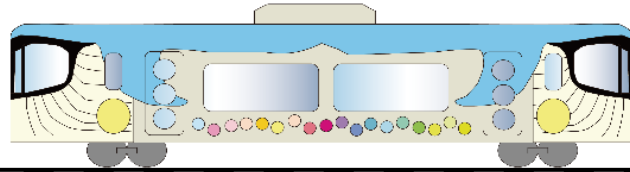

鉄道の日記念イベント

土佐くろしお鉄道 ごめん・なはり線

トレインフェス 2023

2023.10.8(日) 10:00~15:00

土佐くろしお鉄道 安芸車両基地

【 鉄道の日記念式典 】 9:30~9:50

ボランティア表彰式	ごめん・なはり線の駅清掃やPR活動にご協力頂いているみなさんに感謝状及び記念品の贈呈を行います
第12回ごめん・なはり線 フォトコンテスト表彰式	応募作品よりお客様投票で決定した受賞者の皆様に表彰状ならびに記念品の贈呈を行います

【 トレインフェスイベント 】 10:00 ~ 15:00

レールスター 乗車体験	10:00~11:30 13:00~15:00 (随時受付)	緊急時(台風や地震)の後、線路点検を行う2人乗りの車両に乗ってみよう	
・車両説明 ・床下見学 ・洗車体験	10:15~10:45 13:15~13:45	普段は見るできない車両の裏側を整備係と一緒に見学・体験しよう!!	
車両連結&解放	11:15~11:30	車両同士をつないで放す作業を目の前で見よう!!	
ごめん・なはり線 キャラクターショー	14:00~14:15	ごめん・なはり線のキャラクターが歌に合わせておどるよ!!	
列車工房	10:00~15:00	オープンデッキ車を作ろう!!	
ちびっこひろば		わなげ de ビンゴやプチレールをお楽しみ下さい。	
鉄道グッズ販売		レアな鉄道グッズ、オリジナルグッズを販売します。	