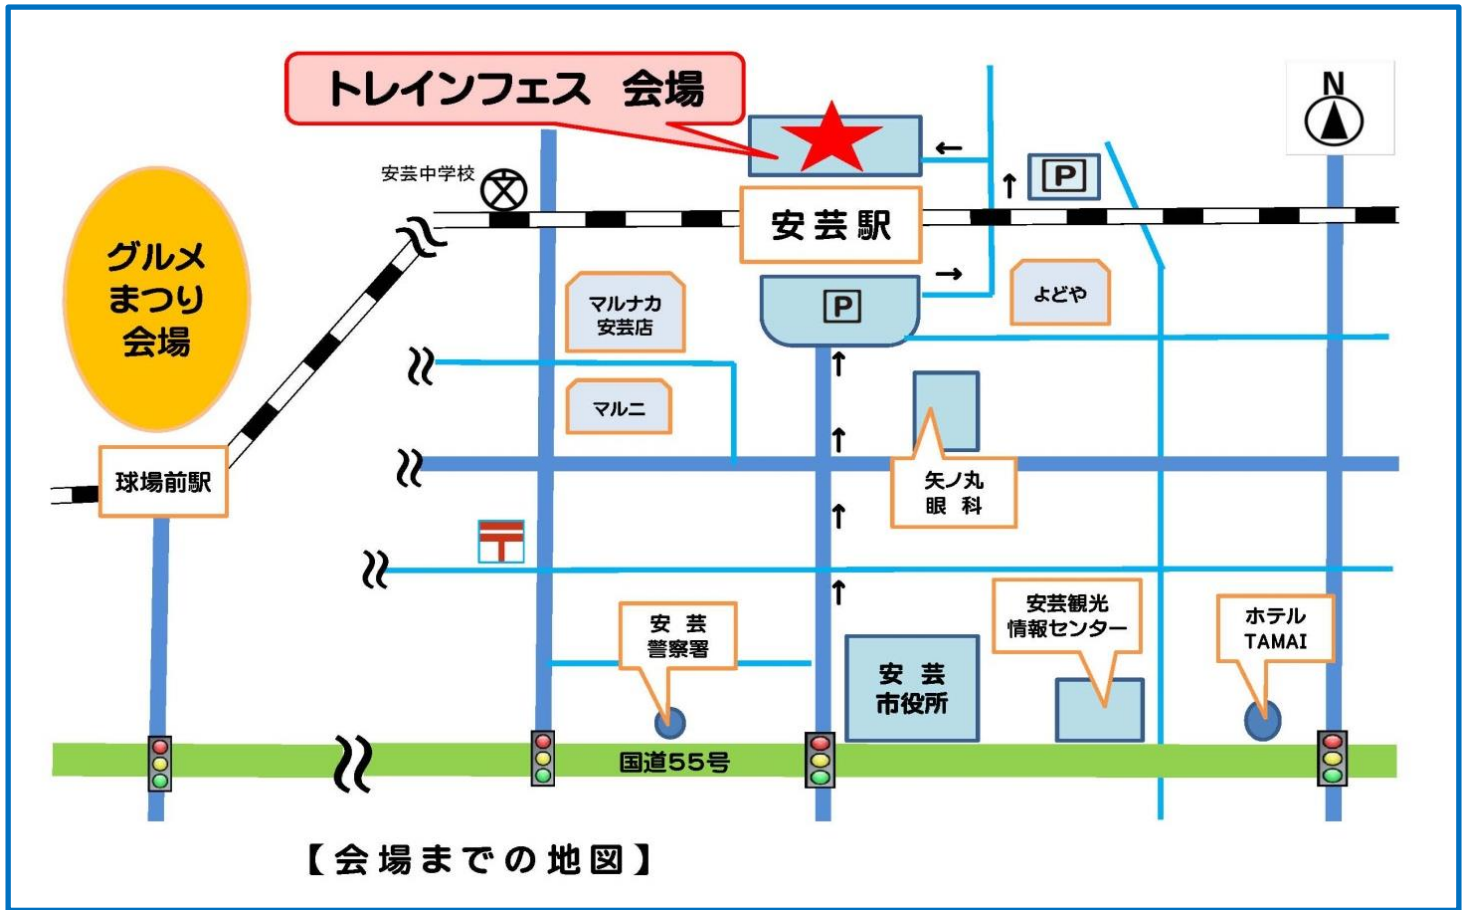

鉄道の日記念イベント

土佐くろしお鉄道 ごめん・なはり線

トレインフェス 2023

2023.10.8(日) 10:00~15:00

土佐くろしお鉄道 安芸車両基地

【 鉄道の日記念式典 】 9:30~9:50

ボランティア表彰式	ごめん・なはり線の駅清掃やPR活動にご協力頂いているみなさんに感謝状及び記念品の贈呈を行います
第12回ごめん・なはり線 フォトコンテスト表彰式	応募作品よりお客様投票で決定した受賞者の皆様に表彰状ならびに記念品の贈呈を行います

【 トレインフェスイベント 】 10:00 ~ 15:00

レールスター 乗車体験	10:00~11:30 13:00~15:00 (随時受付)	緊急時(台風や地震)の後、線路点検を行う2人乗りの車両に乗ってみよう	
・車両説明 ・床下見学 ・洗車体験	10:15~10:45 13:15~13:45	普段は見るできない車両の裏側を整備係と一緒に見学・体験しよう!!	
車両連結&解放	11:15~11:30	車両同士をつないで放す作業を目の前で見よう!!	
ごめん・なはり線 キャラクターショー	14:00~14:15	ごめん・なはり線のキャラクターが歌に合わせておどるよ!!	
列車工房	10:00~15:00	オープンデッキ車を作ろう!!	
ちびっこひろば		わなげ de ビンゴやプチレールをお楽しみ下さい。	
鉄道グッズ販売		レアな鉄道グッズ、オリジナルグッズを販売します。	

ごめん・なはり線クイズやキャラクタービンゴもあるよ!

※内容・時間は、雨天時や都合により変更になる場合がありますので、あらかじめご了承下さい。

【ご案内】

10月7日(土)～8日(日)に球場前駅前の安芸市営球場駐車場で開催される「高知東海岸グルメまつり」にあわせて、便利なのいち駅パーク&ライドを実施し、割引きっぷの発売もします。さらに、2日間臨時列車も運行します。トレインフェスへお越しの際もご利用いただけます。ぜひ、ごめん・なはり線を利用して、会場までお越してください。

8日は、球場前駅と安芸駅を特別価格でご乗車も出来ます。(大人110円、小人60円)

10/7-8 臨時列車時刻

後免駅	10:14
後免町駅	10:17
のいち駅	10:24
あかおか駅	10:29
夜須駅	10:37
和食駅	10:44
球場前駅	10:55
あき総合病院前駅	10:57
安芸駅	10:58

【お問い合わせ】 土佐くろしお鉄道株式会社

安芸総合事務所 TEL: 0887-34-8805(平日9～17時)